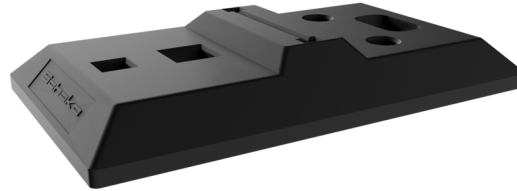

Número de artículo / Article number: 31995

EAN / EAN number: 4250384733032
Categoría de carga / Freight category: S

Placa de pie para baliza plana 17 kg

Base plate 17 kg with slot for fixing panel and ha

Descripción

Placa de pie para baliza plana 17 kg

Placa de pie

- con ranura de inserción para 1x baliza de sujeción / 2x baliza de ciudad
- con asa de transporte y correa de poliéster incluida para sujetar la baliza
- Diseño: plástico reciclado
- 17 kg

Item description

Base plate 17 kg with slot for fixing panel and ha

Base plate

- with slot for fixing traffic panel
- handle incl. polyester tape for fixing panel
- finish: recycling
- 17 kg

Datos técnicos

Peso: 17 kg
Dimensiones: 400 mm x 680 mm x 100 mm
material:
recycled PVC

Technical specifications

Weight: 17 kg
Dimensions: 400 mm x 680 mm x 100 mm
material:
recycled PVC

* Todas las especificaciones son valores aproximados (en algunos casos con el redondeo estándar de la industria para una mejor comprensión) y están destinadas únicamente a la comprensión del producto, pero no como base para la construcción de accesorios, bastidores de almacenamiento, adaptaciones, productos combinados o similares. Toda la información se facilita sin garantía, por lo que no asumimos responsabilidad alguna por posibles errores y sus consecuencias.