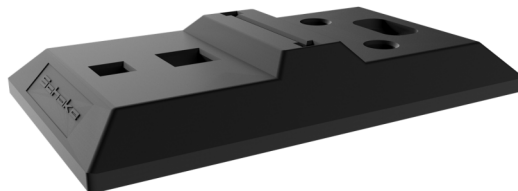

Artikelnummer / Article number: 31995

EAN / EAN number: 4250384733032

Vrachtcategorie / Freight category: S

Voetplaat voor platte zwaailamp 17 kg

Base plate 17 kg with slot for fixing panel and ha

Omschrijving

Voetplaat voor platte zwaailamp 17 kg

Voetplaat

- met insteeksleuf voor 1x klembaken / 2x stadsbaken
- met draaggreep en incl. polyester riem om de zwaailamp vast te maken
- Design: gerecycled kunststof
- 17 kg

Item description

Base plate 17 kg with slot for fixing panel and ha

Base plate

- with slot for fixing traffic panel
- handle incl. polyester tape for fixing panel
- finish: recycling
- 17 kg

Technische gegevens

Gewicht: 17 kg
Afmetingen: 400 mm x 680 mm x 100 mm
material:
recycled PVC

Technical specifications

Weight: 17 kg
Dimensions: 400 mm x 680 mm x 100 mm
material:
recycled PVC

* Alle specificaties zijn waarden bij benadering (in sommige gevallen met afrondingen volgens de industriestandaard voor een beter begrip) en zijn uitsluitend bedoeld om het product te begrijpen, maar niet als basis voor de constructie van accessoires, opbergrekken, aanpassingen, combinatieproducten of soortgelijke producten. Wij aanvaarden geen aansprakelijkheid voor eventuele fouten en de daaruit voortvloeiende gevolgen.