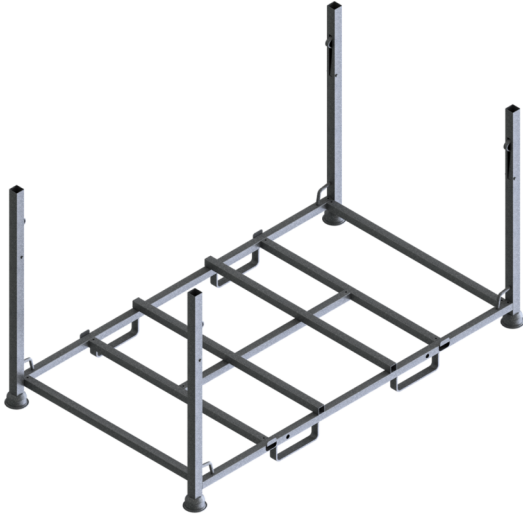

Article number / Artikelnummer: **32000KDRF**

EAN number / EAN: 4250384752880
Freight category / Frachtkategorie: B

Storage and transport pallet for 20 KDRF crowd barriers

Lager und Transporttraverse für 20 KDRF
Absperrschrankengitter

Item description

Storage and transport pallet for 20 KDRF crowd barriers

Storage and transport pallet,
, for 20 KDRF crowd barriers made of plastic
, accessible on 4 sides
, construction made of 40x40 mm square tube with foldable
cross tubes for unloading
, length: 2,00 m
, galvanized

Artikeltext

Lager und Transporttraverse für 20 KDRF
Absperrschrankengitter

- für 20 KDRF Absperrschrankengitter
- 4-seitig befahrbar
- Konstruktion aus 40x40 Vierkantrohr mit umklappbaren Holmen
zur Entladung
- Ausführung: verzinkt

Designated purpose

For the application for work in road building

Verwendungszweck

Für den Einsatz bei Arbeiten im Straßenbau

Technical specifications

Weight: 53,5 kg
Dimensions: 1180 mm x 2000 mm x 200 mm
material:
S235 JR