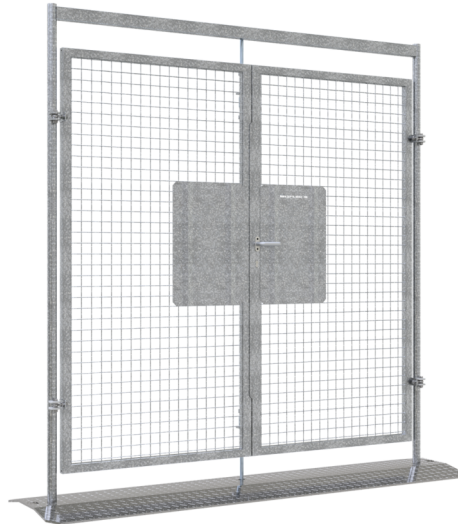

Numéro d'article / Article number: **3B36-2FTD**

Numéro EAN / EAN number: 4250384776787
Catégorie de fret / Freight category: C

Porte de clôture mobile à deux vantaux, avec cliquet avec fonction anti-panique type D

Double-leaf mobile fence door, with handle with panic function type D

Description de l'article

Porte de clôture mobile à deux vantaux

Porte de clôture mobile à deux vantaux, , Qui garantit une entrée et une sortie sûres vers les zones clôturées sur les chantiers de construction ou les installations mobiles., , se compose d'une construction à cadre robuste et soudée , largeur de passage: env. 2,10 m, hauteur totale: env. 2,30 m

- avec cliquet avec fonction anti-panique type D

Item description

Double-leaf mobile fence door

Double-leaf mobile fence door

That ensures safe entry and exit with construction fence secured areas on construction sites or mobile facilities.

- consists of a robust, welded frame construction
- passage width: approx. 2.10 m
- total height: approx. 2.30 m

- with handle with panic function type D

Technical specifications

Weight: kg

Dimensions: 594 mm x 2330 mm x 2300 mm