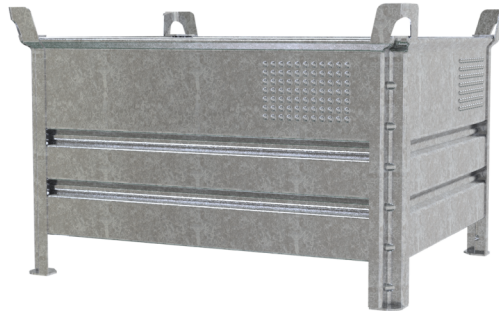

Número de artículo / Article number: 50181

EAN / EAN number: 4250384714222
Categoría de carga / Freight category: B

Contenedor de pared maciza 1,00m x 0,80m, galvanizado

Solid wall pallet Dimensions: 1,00m x 0,80m, galvanized

Descripción

Contenedor de pared maciza 1,00m x 0,80m

Contenedor de pared maciza

Para un uso diario versátil en la industria y el comercio.

- Diseño muy robusto para cargas elevadas.
- Dimensiones: 1,00 m x 0,80 m
- Capacidad de carga: 1,5 toneladas

- galvanizado

Item description

Solid wall pallet Dimensions: 1,00m x 0,80m

Solid wall container

For versatile everyday use in industry and trade.

- very sturdy design for high loads
- dimensions: 1.00 m x 0.80 m
- load capacity: 1.5 t

- galvanized

Datos técnicos

Peso: 53 kg

Dimensiones: 970 mm x 1530 mm x 800 mm

material:

S235 JR

surface:

hot dipped galvanized acc. to DIN ISO 1461