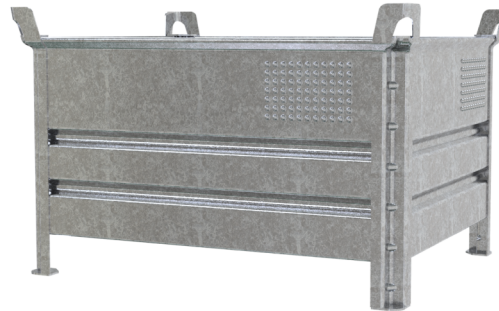

Artikelnummer / Article number: 50181

EAN / EAN number: 4250384714222
Vrachtcategorie / Freight category: B

Volwandige container 1,00m x 0,80m, gegalvaniseerd

Solid wall pallet Dimensions: 1,00m x 0,80m, galvanized

Omschrijving

Volwandige container 1,00m x 0,80m

Volwandige container

Voor veelzijdig dagelijks gebruik in industrie en handel.

- Zeer stevig ontwerp voor hoge ladingen
- Afmetingen: 1,00 m x 0,80 m
- belastingcapaciteit: 1,5 ton

- gegalvaniseerd

Item description

Solid wall pallet Dimensions: 1,00m x 0,80m

Solid wall container

For versatile everyday use in industry and trade.

- very sturdy design for high loads
- dimensions: 1.00 m x 0.80 m
- load capacity: 1.5 t

- galvanized

Technische gegevens

Gewicht: 53 kg
Afmetingen: 970 mm x 1530 mm x 800 mm
material:
S235 JR

surface:
hot dipped galvanized acc. to DIN ISO 1461

Technical specifications

Weight: 53 kg
Dimensions: 970 mm x 1530 mm x 800 mm
material:
S235 JR