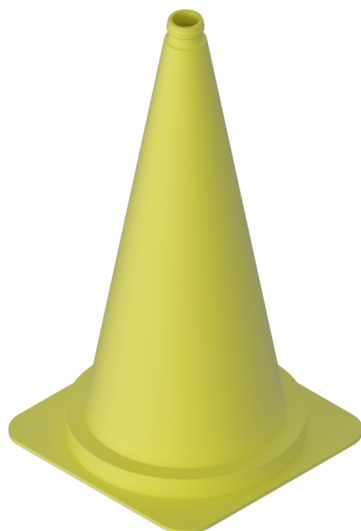

Artikelnummer / Article number: 3L750G-0

EAN / EAN number: 4250384740498

Vrachtcategorie / Freight category: A

verkeerskegel geel, geel, Hoogte: 750 mm

Traffic cone yellow, yellow, Height: 750 mm

Omschrijving

verkeerskegel geel

Verkeerskegel

Voor gebruik in magazijnen, parkeergarages, voor snelle en kortdurende beveiliging.

-geel / zwart

-daglicht

gemaakt van sterk PVC-materiaal

-goede stabiliteit

-stapelbaar

Personaliseer je verkeerskegels!

Opties:

-Stickers op verkeerskegels, daglicht-verlicht

-Bedrukte kegelfolie RA1/A

-Bedrukte verkeerskegelfolie RA2/B

- geel
- Hoogte: 750 mm

Technische gegevens

Gewicht: 3,2 kg

Afmetingen: 400 mm x 750 mm x 400 mm

material:

plastic

Item description

Traffic cone yellow

Traffic cone

For use in warehouses, on car parks, for quick and short-term protection.

•yellow / black